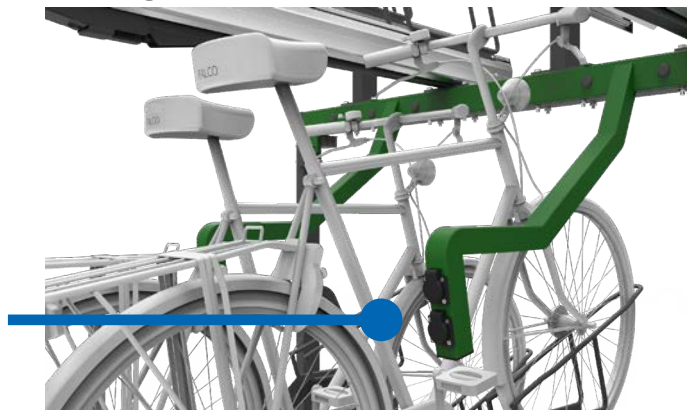

Oplaadunit

Meer elektrische fietsen betekent meer behoefte aan oplaadpunten. Daarom heeft Falco een oplaadunit ontwikkeld welke geschikt is voor de FalcoLevel Premium+.

De unit is alleen te gebruiken voor fietsen die geparkeerd staan in het onderste rek. Geschikt voor zowel enkel- als dubbelzijdige rekken. Niet geschikt in combinatie met een hoge aanbindbeugel.

Om de oplaadunits op te laten vallen zijn ze gepoedercoat in RAL 6018, kleur groen.