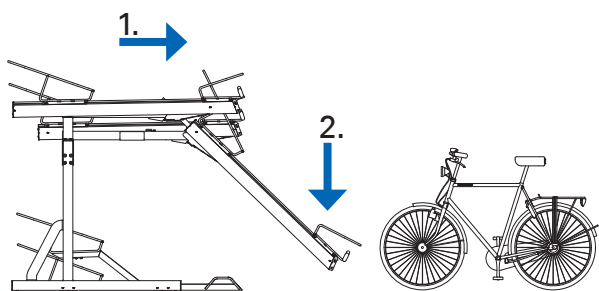

GEbruIKSINSTRUCTIE

Stallen van de fiets

1. Pak het handvat vast en trek de goot rechtstandig uit.
2. Laat de goot zakken tot deze op het steunpunt rust.