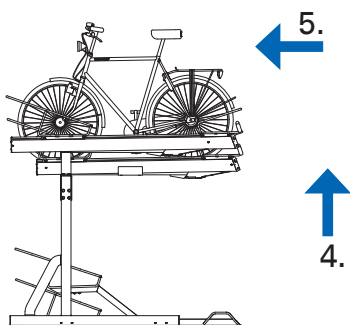

GEbruIKSINSTRUCTIE

Stallen van de fiets

1. Pak het handvat vast en trek de goot rechtstandig uit.
2. Laat de goot zakken tot deze op het steunpunt rust.

3. Til het voorwiel van de fiets op en plaats deze in de goot. Duw vervolgens de fiets vooruit en plaats het achterwiel in de beugel aan de voorkant van de goot.