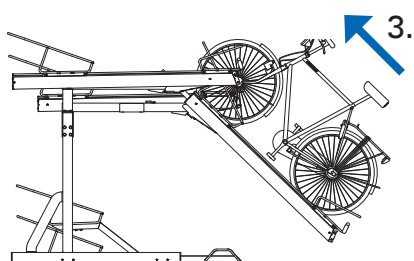

3. Til het voorwiel van de fiets op en plaats deze in de goot. Duw vervolgens de fiets vooruit en plaats het achterwiel in de beugel aan de voorkant van de goot.