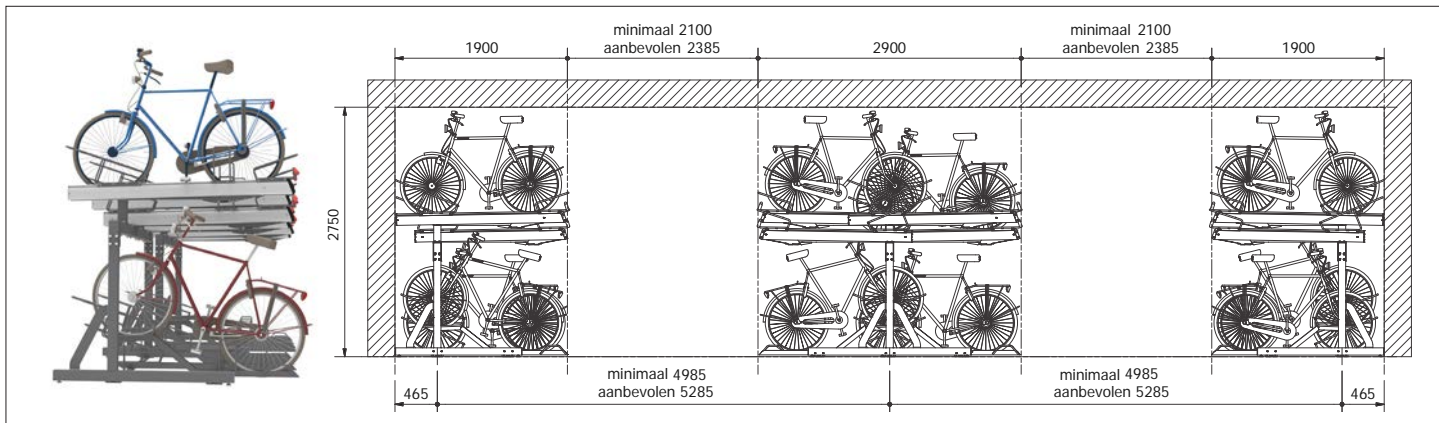

FALCOLEVEL PREMIUM + 500 mm hart-op-hart

Afmetingen in mm	Plaatsen		Steunen stuks	Benodigde breedte	
	Enkel	Dubbel		Enkel	Dubbel
	4	8	2	1235	1405
	6	12	2	1735	1905
	8	16	2	2235	2405
	10	20	2	2735	2905
	12	24	2	3235	3405
	14	28	3	3735	3905
	16	32	3	4235	4405
	18	36	3	4735	4905
	20	40	3	5235	5405
	22	44	3	5735	5905
	24	48	3	6235	6405
	26	52	4	6735	6905
	28	56	4	7235	7405
30	60	4	7735	7905	
32	64	4	8235	8405	

Plaatsen		Steunen stuks	Benodigde breedte	
Enkel	Dubbel		Enkel	Dubbel
34	68	4	8735	8905
36	72	4	9235	9405
38	76	5	9735	9905
40	80	5	10235	10405
42	84	5	10735	10905
44	88	5	11235	11405
46	92	5	11735	11905
48	96	5	12235	12405
50	100	6	12735	12905
52	104	6	13235	13405
54	108	6	13735	13905
56	112	6	14235	14405
58	116	6	14735	14905
60	120	6	15235	15405
62	124	7	15735	15905
64	128	7	16235	16405

Plaatsen		Steunen stuks	Benodigde breedte	
Enkel	Dubbel		Enkel	Dubbel
66	132	7	16735	16905
68	136	7	17235	17405
70	140	7	17735	17905
72	144	7	18235	18405
74	148	8	18735	18905
76	152	8	19235	19405
78	156	8	19735	19905
80	160	8	20235	20405
82	164	8	20735	20905
84	168	8	21235	21405
86	172	9	21735	21905
88	176	9	22235	22405
90	180	9	22735	22905
92	184	9	23235	23405
94	188	9	23735	23905
96	192	9	24235	24405