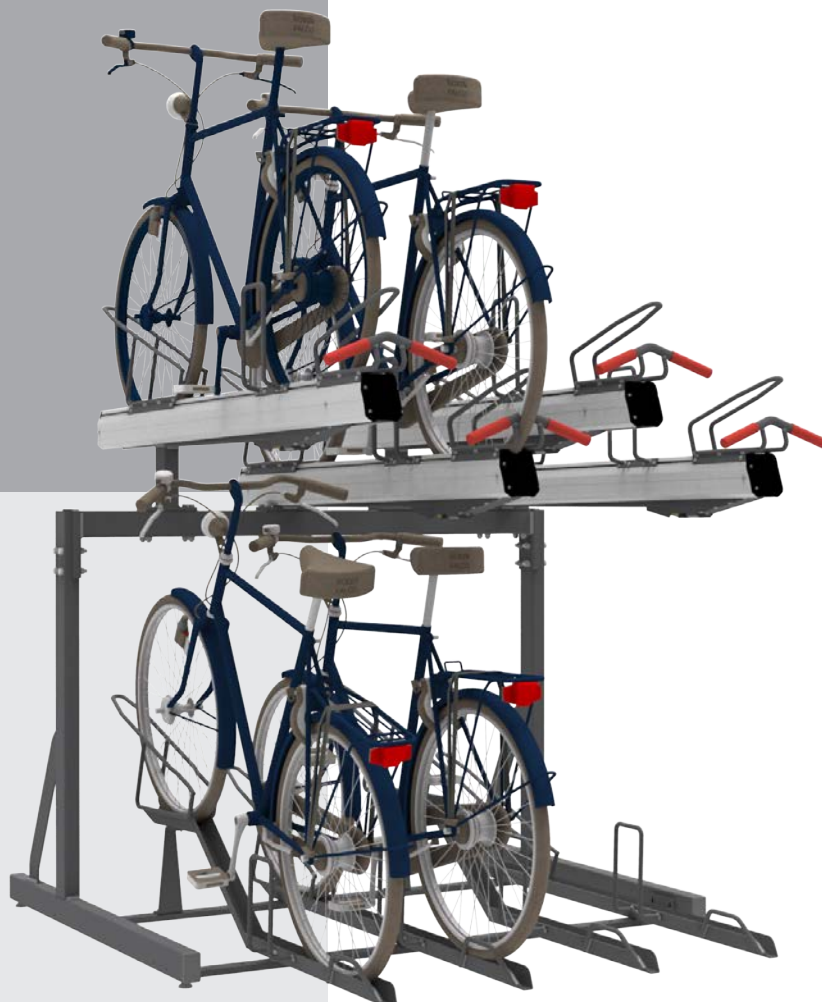

FALCO LEVEL PREMIUM+

FALCO LEVEL PREMIUM+

Het etage-fietsenrek FalcoLevel Premium+ is een gebruiksvriendelijk fietsparkeersysteem waarin twee keer zoveel fietsen geparkeerd kunnen worden op hetzelfde aantal vierkante meter als een enkellaags fietsenrek.

MAXIMALE RUIMTEGEBRUIK

Hoog/laag opstelling.

- 375mm h.o.h.
- 400mm h.o.h.
- 500mm h.o.h.

GOOT

- geschikt voor banddiktes van 27-50 mm
- gemaakt van aluminium en v-vormig uitgevoerd

CONSTRUCTIE

- alle thermisch vezinkt stalen delen kunnen gepoedercoat in een RAL kleur worden
- in enkele- of dubbelzijdige uitvoering

BOVENSTE NIVEAU

- laag tilgewicht van de fiets dankzij geïmplementeerde gasdrukveer
- zelfs zonder fiets rolt de bovenste goot met gecontroleerde demping terug naar zijn plaats
- alle plaatsen op het bovenste niveau (zowel de hoge en lage plaatsen) hebben wanneer de goten uitgetrokken zijn dezelfde intilhoogte. Dit maakt het parkeren, ook op het bovenste niveau, eenvoudig en gebruiksvriendelijk.